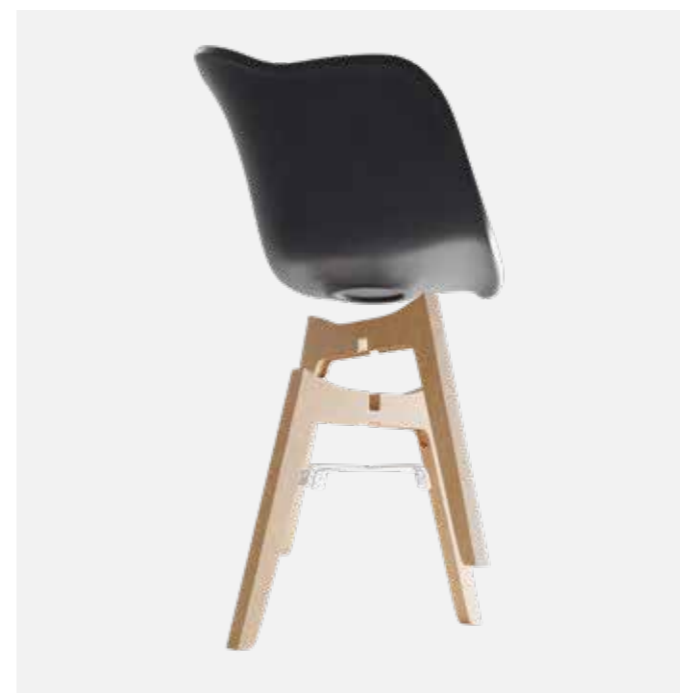

OLA DOM

Кресло

SCANDI

Мебель для дома
и офиса

Габариты	600 (l) x 520 (b) x 775мм (h)
Поверхность	Матовая
MAX нагрузка	150кг
Год проектирования	2022

OLA DOM

Стул

SCANDI