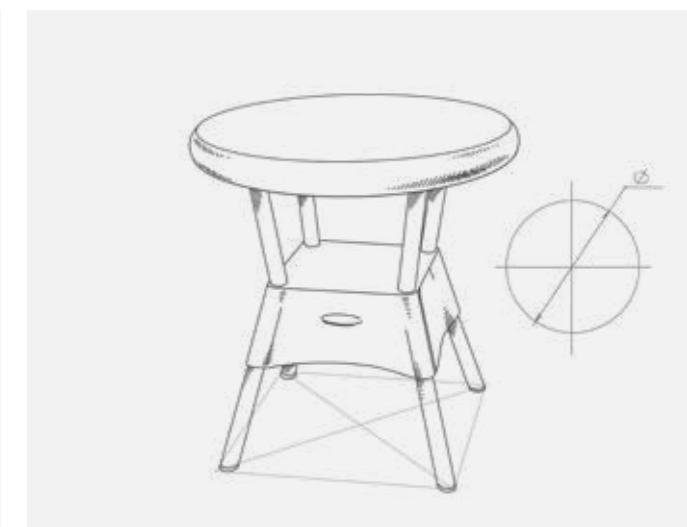

Стол круглый
со стеклом

RATTAN

Габариты	700 (l) x 700 (b) x 720 мм (h)
Поверхность	Имитация ротанга
MAX нагрузка	100кг
Год проектирования	2020

Стол
круглый

RATTAN

Габариты	700 (l) x 700 (b) x 720 мм (h)
Поверхность	Имитация ротанга
MAX нагрузка	100кг
Год проектирования	2020