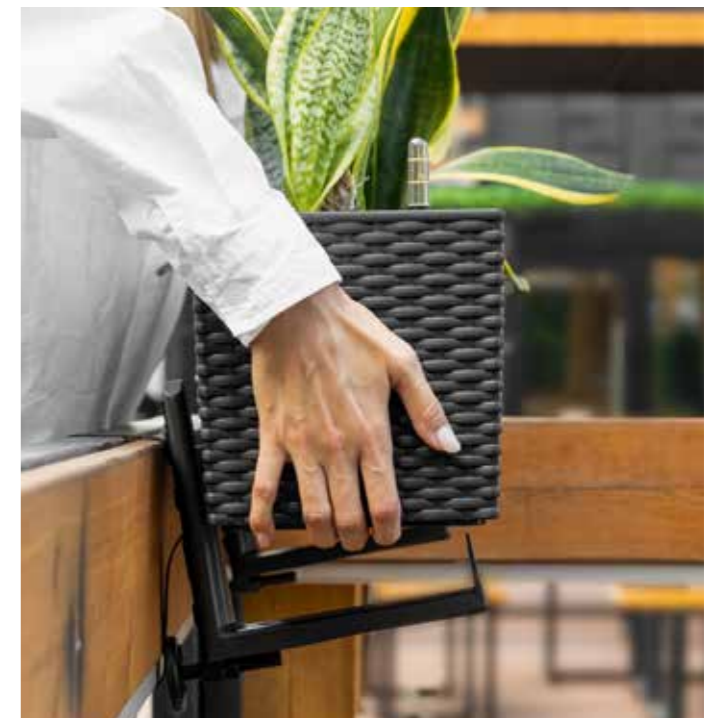

Кашпо прямоугольное

RATTAN

Кашпо для цветов

Кашпо
прямоугольное
RATTAN

12л

Габариты	790 (l) x 190 (b) x 190 мм (h)
Поверхность	Имитация ротанга
Год проектирования	2019

Кашпо круглое

RATTAN