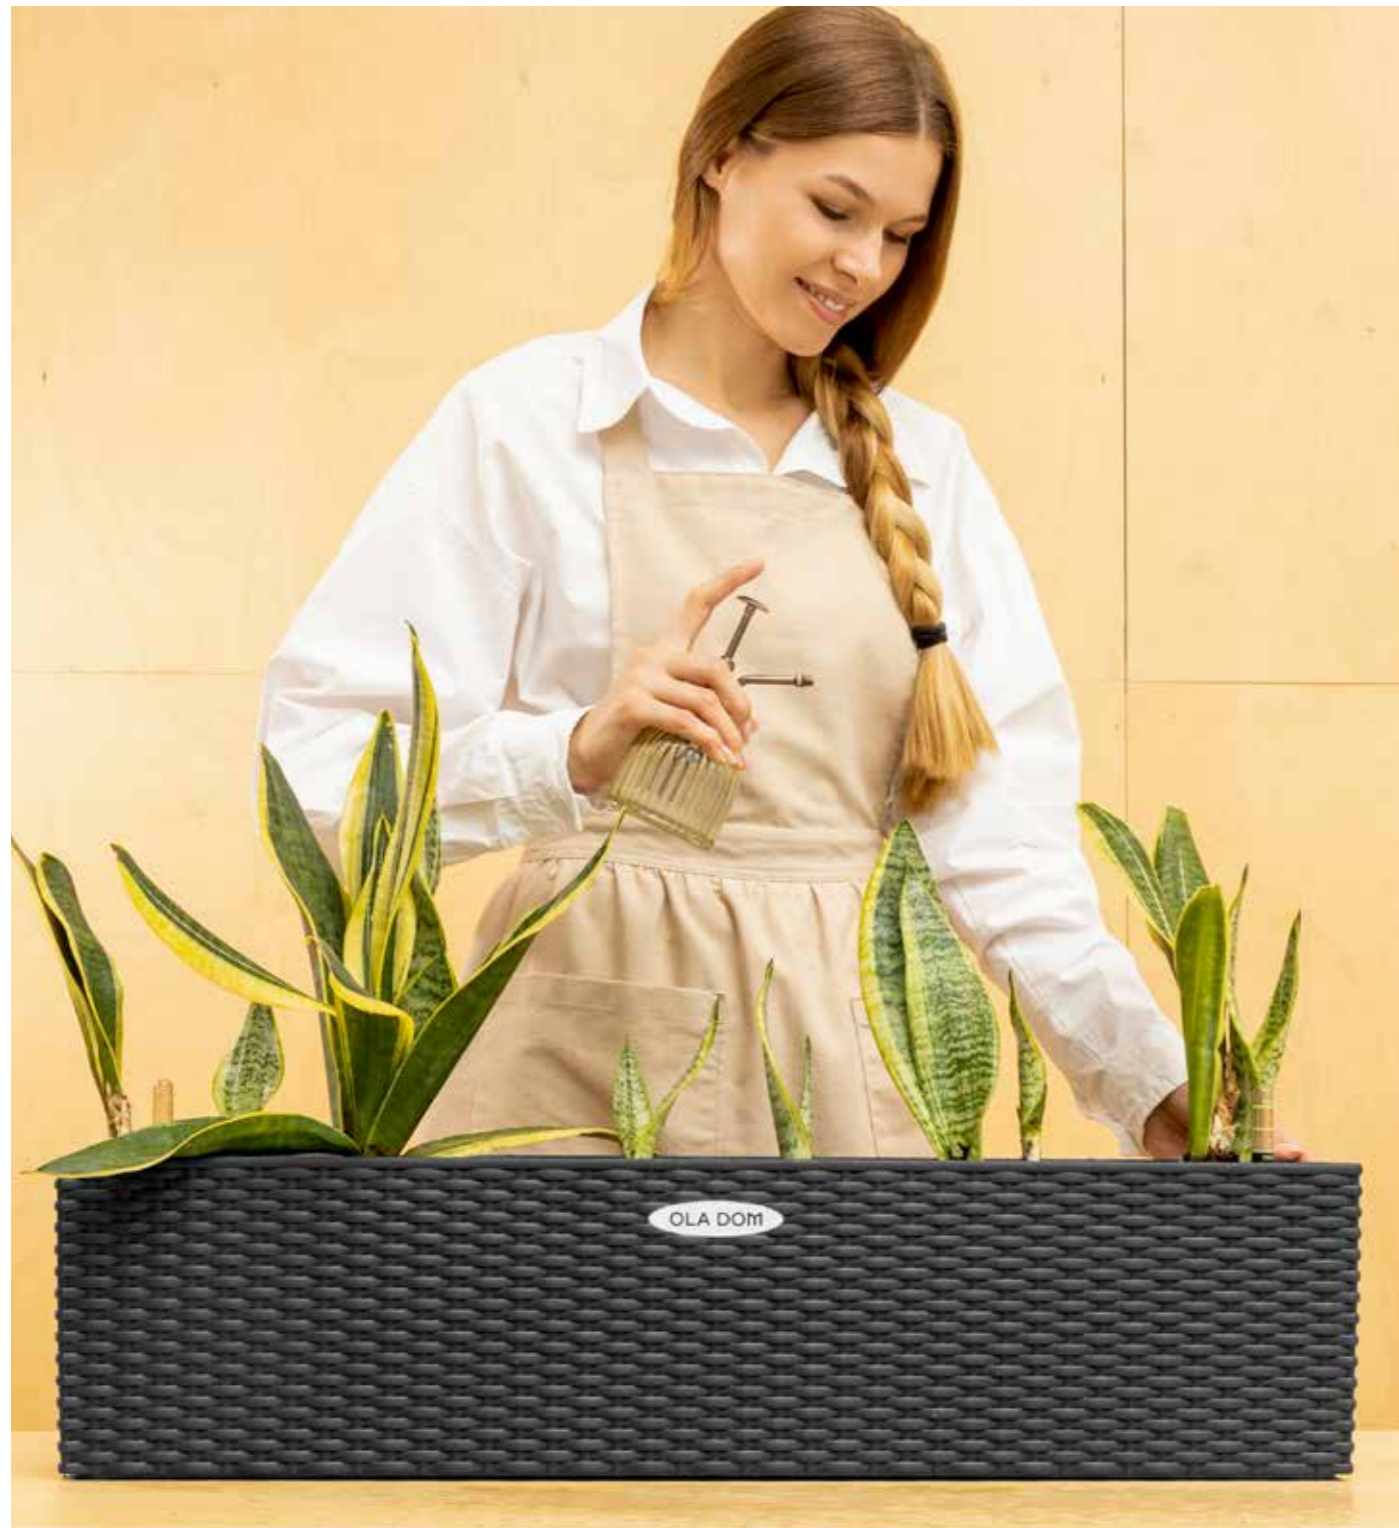

Кашпо прямоугольное

RATTAN