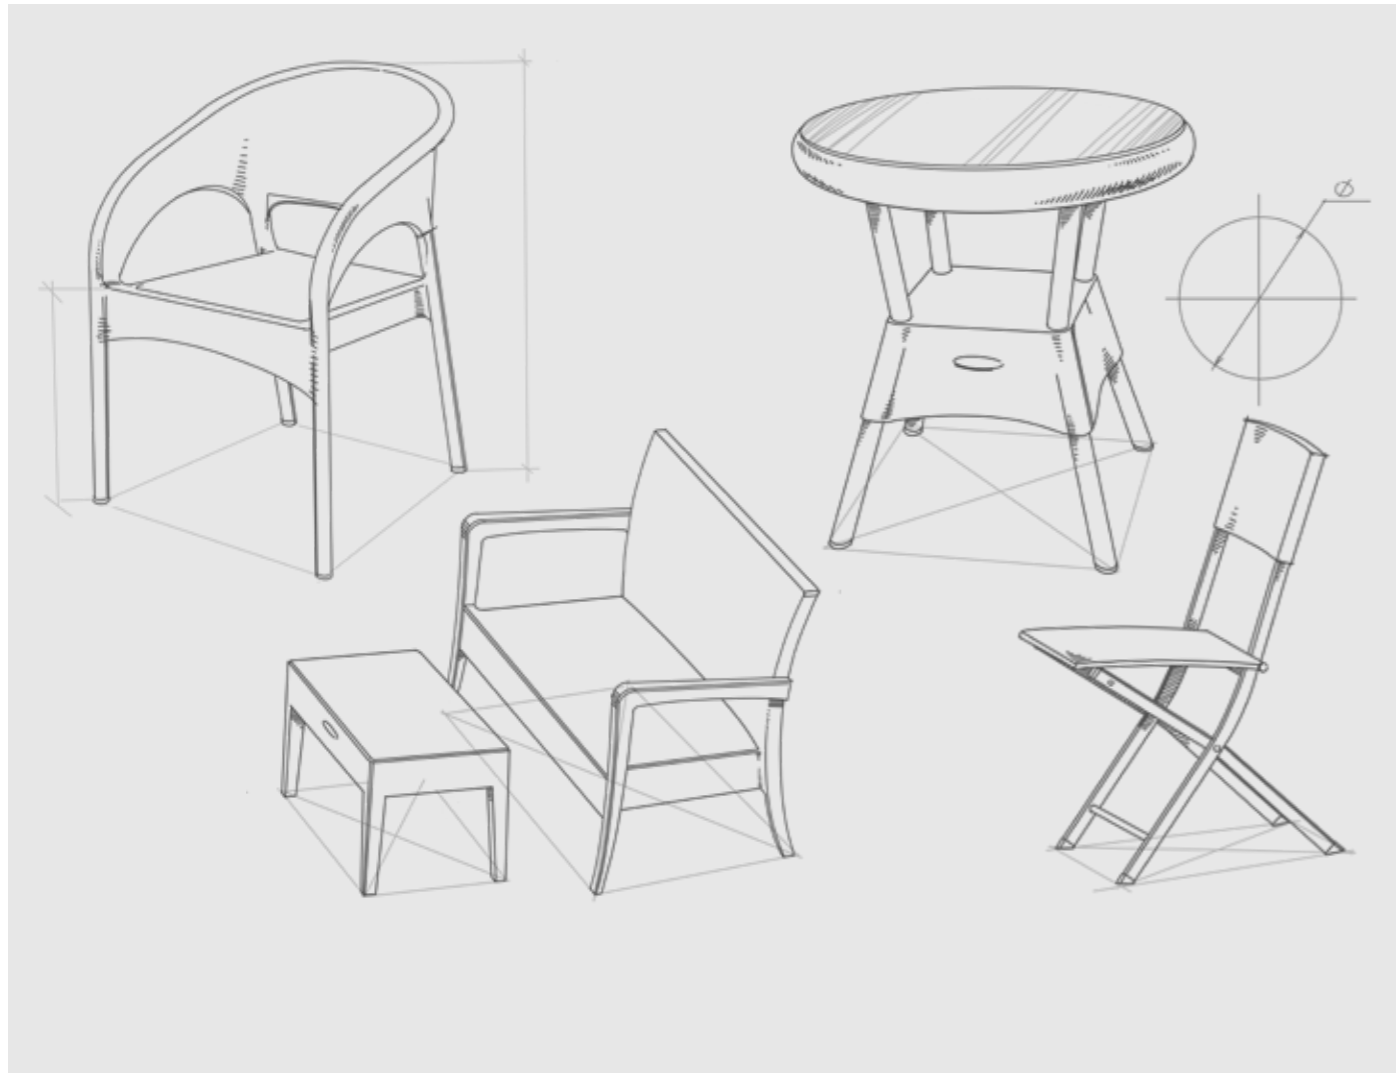

RATTAN

Кресло

RATTAN

Садовая мебель

RATTAN

Дизайн мебели серии RATTAN — это имитация плетения под ротанг, текстура и внешний вид этого материала.

Удобная, красивая и устойчивая к воздействию погодных условий садовая мебель серии RATTAN предназначена как для частного использования на открытом воздухе, так и для оборудования кафе, ресторанов, бассейнов и отелей.