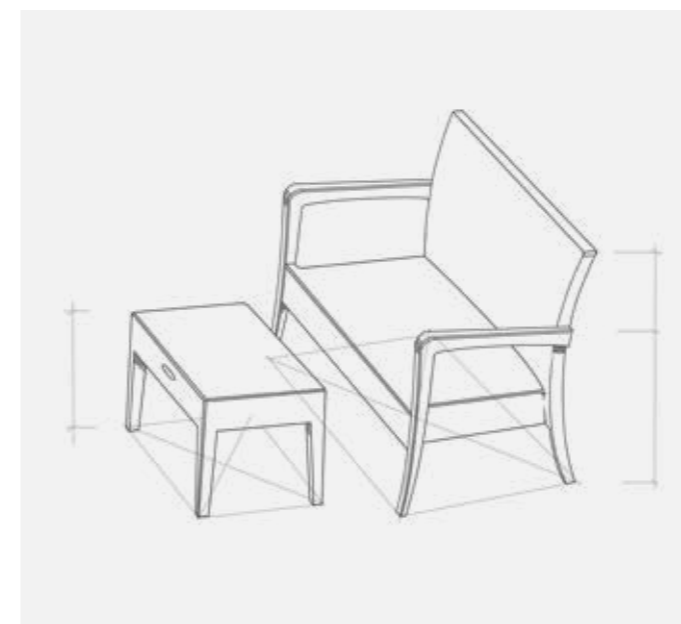

Столик
журнальный
RATTAN

Габариты	460 (l) x 530 (b) x 450 мм (h)
Поверхность	Имитация ротанга
MAX нагрузка	80кг
Год проектирования	2022