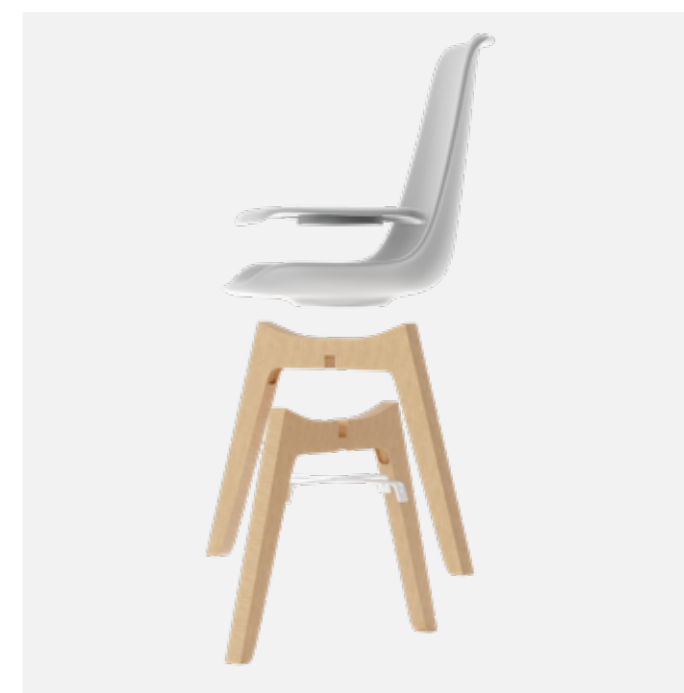

Мебель для дома
и офиса

Габариты	520 (l) x 480 (b) x 800 мм (h)
Поверхность	Матовая
MAX нагрузка	150кг
Год проектирования	2022