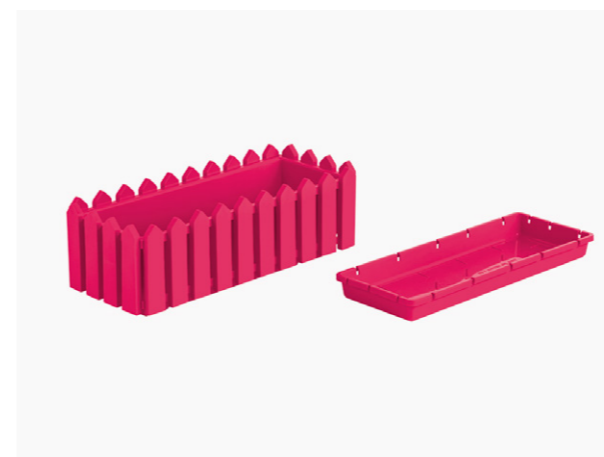

КАШПО ПРЯМОУГОЛЬНОЕ ЛАРДО

Размер, мм	468/188/160
Габариты упаковки	485/410/335
Вес изделия, кг	1,016
Кол-во в упаковке	4