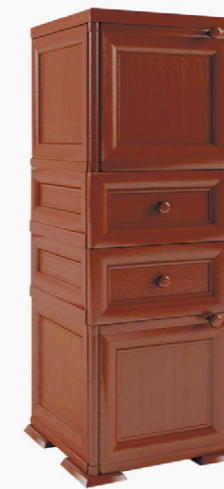

Цвет

Бежевый Дерево Шоколад

ШКАФ УЮТ Э-052

Размер, мм	810/420/1615
Габариты упаковки	830/450/1635
Вес изделия, кг	24,54
Кол-во в упаковке	1

Цвет

Бежевый Дерево Шоколад

ШКАФ УЮТ Э-075

Размер, мм	405/420/1225
Габариты упаковки	425/450/1245
Вес изделия, кг	10,41
Кол-во в упаковке	1