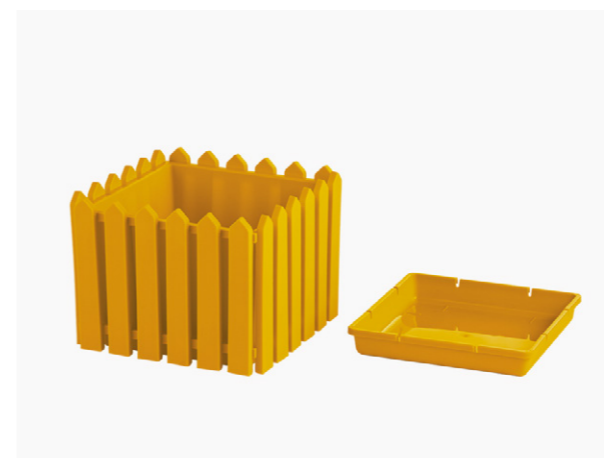

КАШПО КВАДРАТНОЕ СРЕДНЕЕ ЛАРДО

Размер, мм	283/283/218
Габариты упаковки	590/295/445
Вес изделия, кг	1,084
Кол-во в упаковке	4