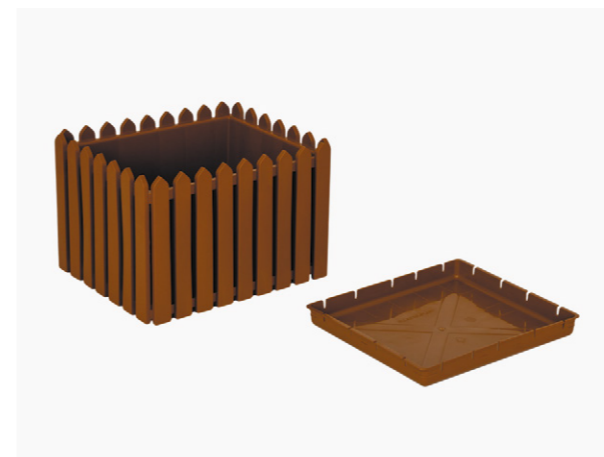

КАШПО КВАДРАТНОЕ ЛАРДО

Размер, мм	430/357/300
Габариты упаковки	640/365/430
Вес изделия, кг	2,433
Кол-во в упаковке	3