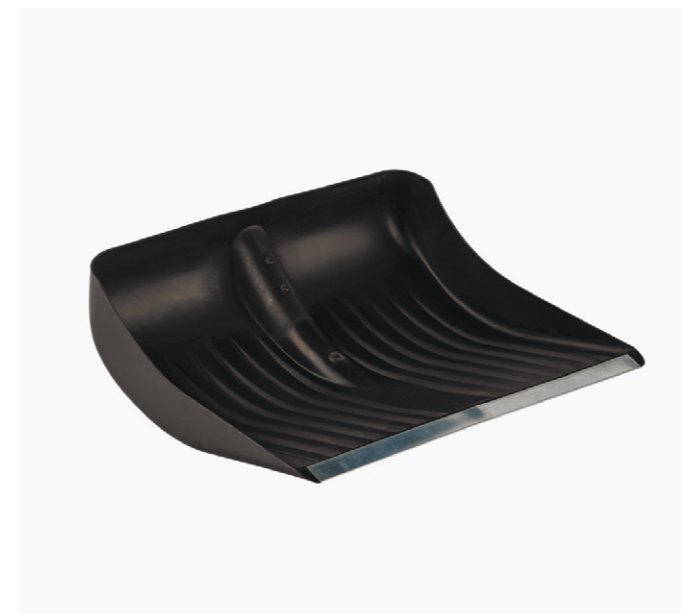

УБОРКА

Качественные и красивые изделия от «Эластик-Пласт» превратят процесс уборки из рутины в удовольствие. Совки, лопаты, вешалки из пластика не разбиваются и не гнутся, не ломаются при падении и надолго сохраняют свой привлекательный внешний вид.

ЛОПАТА ДЛЯ УБОРКИ СНЕГА
ПРОФИ

Кол-во в упаковке

5

СКРЕПЕР ДЛЯ УБОРКИ СНЕГА
ПРОФИ

Кол-во в упаковке

5

ЛОПАТА
ЭЛАСТИК

Размер, мм	445/370/180
Габариты упаковки	535/425/460
Вес изделия, кг	0,77
Кол-во в упаковке	10